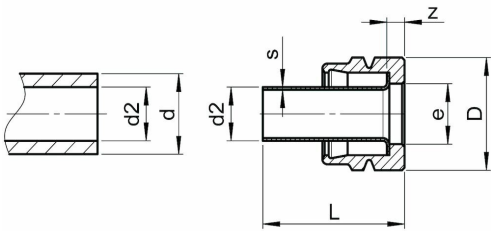

SO 50001 FIX - Klemring med støttehylse

Beskrivelse

- Klemring med støttehylse
- SS 316 Ti, 1.4571

Med forbehold om konstruksjonsendringer og tekniske endringer. Kan endres uten varsel

GPA Flowsystem A/S

Regnbueveien 9

NO-1405 Langhus

+47 (0)64-85 68 00

info@gpa.no

gpa.no

SO 50001 FIX - Klemring med støttehylse

Teknisk spesifikasjon

Artikkelnr	d	d2	bar	L	D	z	e	s
0560015110	6	4	200	11.2	8.5	1.2	4.5	0.2
0560015140	8	6	200	13.2	10.5	1.2	6.5	0.25
560015190	10	8	160	16.2	12.7	1.2	8.5	0.3
0560015240	12	10	160	19.2	14.7	1.2	10	0.25